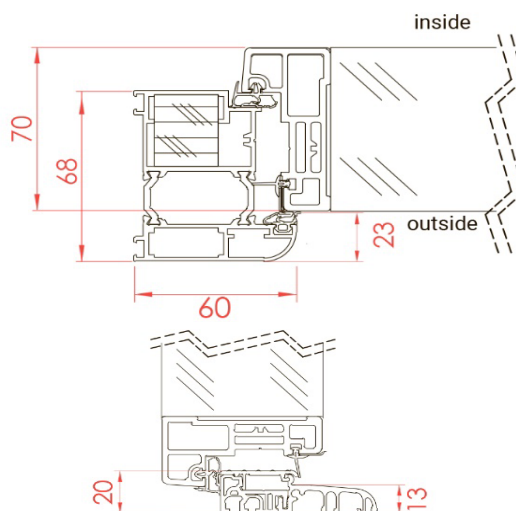

1. Aluminijski podboj s termo mostom
2. Jeklena pločevina na plastičnem profilu s termo mostom
3. Leseni okvir
4. Izolacija

Bela

Vinčester

Zlati hrast

Oreh

Toplotna izolacija

Ud – 1,0 W/m²K

Dimenzije vrat z podbojem:

- 980mm x 2080mm
- 1000mm x 2000mm
- 1000mm x 2100mm
- 1100mm x 2100mm

Smer vrtenja vrat:

- Levo ali desno.
- Notri ali ven.

Tehnične dimenzije

Cena za komplet brez DDV	822 €
<i>(vratno krilo, podboj, nasadila, ključavnica, kljuka APECS 204, rozeta, cylinder)</i>	
Dodatno	
Kljuka - ročaj 1200 mm	134 €
Kljuka - ročaj 1600 mm	142 €
Montažni set za vrata	71 €
Dostava, montaža	po dogovoru