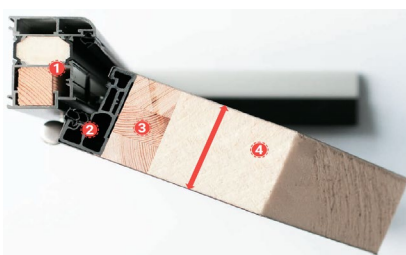

MODEL AC68 00

Proizvodnja FM Turen (Nemčija)

Antracit

VHODNA ALUMINIJASTA-JEKLENA VRATA ZA HIŠO

Konstrukcija vrat:

1. Protivlomna rozeta
2. Aluminijski prag s termo mostom
3. 3-točkovna ključavnica Winkhaus
4. 3x nastavljiva nasadila
5. 3x pasivni zatiči

1. Aluminijski podboj s termo mostom
2. Jeklena pločevina na plastičnem profilu s termo mostom
3. Leseni okvir
4. Izolacija

Bela

Vinčester

Zlati hrast

Oreh

Toplotna izolacija

Ud – 1,0 W/m²K

Dimenzije vrat z podbojem:

- 980mm x 2080mm
- 1000mm x 2000mm
- 1000mm x 2100mm
- 1100mm x 2100mm

Smer vrtenja vrat:

- Levo ali desno.
- Notri ali ven.

Tehnične dimenzije

Cena za komplet brez DDV	822 €
<i>(vratno krilo, podboj, nasadila, ključavnica, kljuka APECS 204, rozeta, cylinder)</i>	
Dodatno	
Kljuka - ročaj 1200 mm	134 €
Kljuka - ročaj 1600 mm	142 €
Montažni set za vrata	71 €
Dostava, montaža	po dogovoru