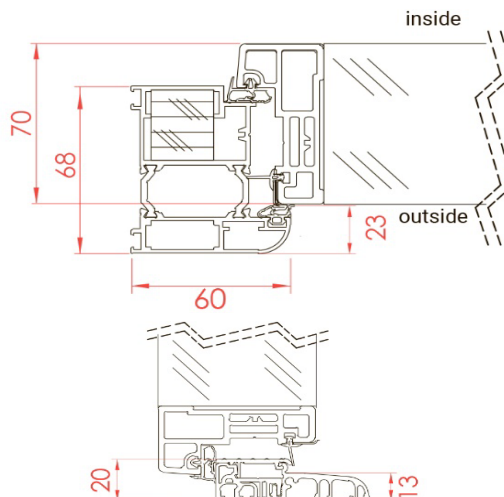

1. Aluminijski podboj s termo mostom
2. Jeklena pločevina na plastičnem profilu s termo mostom
3. Leseni okvir
4. Izolacija

Toplotna izolacija

Ud – 1,2 W/m²K

Dimenzije vrat z podbojem:

980mm x 2080mm
1000mm x 2000mm
1000mm x 2100mm
1100mm x 2100mm

Smer vrtenja vrat:

Levo ali desno.
Notri ali ven.

Bela

Vinčester

Zlati hrast

Oreh

Tehnične dimenzije

Cena za komplet	1 033 €
<i>(vratno krilo, podboj, nasadila, ključavnica, kljuka APECS 204, rozeta, cilindar)</i>	
Dodatno	
Kljuka - ročaj 1200 mm	134 €
Kljuka - ročaj 1600 mm	142 €
Montažni set za vrata	71 €
Dostava, montaža	po dogovoru