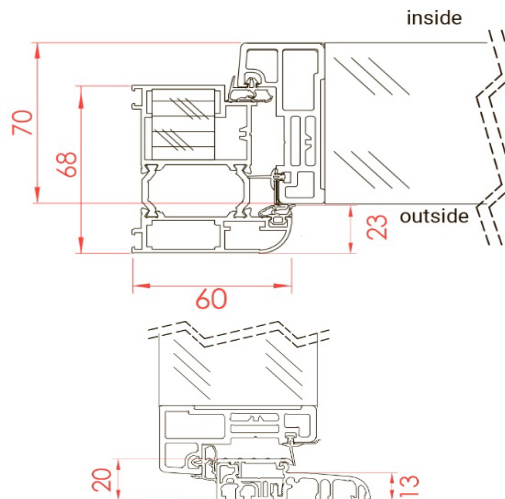

1. Aluminijski podboj s termo mostom
2. Jeklena pločevina na plastičnem profilu s termo mostom
3. Leseni okvir
4. Izolacija

Toplotna izolacija

Ud – 1,2 W/m²K

Dimenzije vrat z podbojem:

980mm x 2080mm
1000mm x 2000mm
1000mm x 2100mm
1100mm x 2100mm

Smer vrtenja vrat:

Levo ali desno.
Notri ali ven.

Bela

Vinčester

Zlata hrast

Oreh

Tehnične dimenzije

Cena za komplet	949 €
<i>(vratno krilo, podboj, nasadila, ključavnica, kljuka APECS 204, rozeta, cylinder)</i>	
Dodatno	
Kljuka - ročaj 1200 mm	134 €
Kljuka - ročaj 1600 mm	142 €
Montažni set za vrata	71 €
Dostava, montaža	po dogovoru