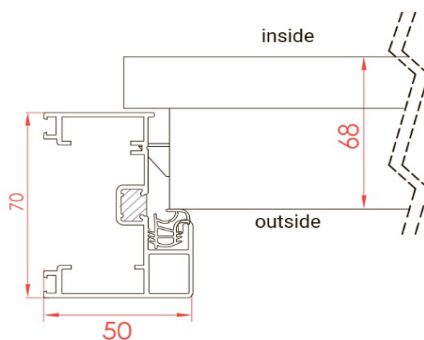

1. Izolacija
2. Aluminijski podboj s termo mostom
3. Jeklena pločevina
4. Aluminijski prag

Toplotna izolacija

Ud – 1,1 W/m²K

Dimenzije vrat z podbojem:

900mm x 2075mm
1000mm x 2000mm
1000mm x 2075mm
1100mm x 2075mm

Smer vrtenja vrat:

Levo ali desno.
Notri ali ven.

Bela

Zlati hrast

Oreh

Antracit

Tehnične dimenzije

Cena za komplet (vratno krilo, podboj, nasadila, ključavnica, kljuka, cilindar)	663 €
Dodatno	
Montažni set za vrata	71 €
Dostava, montaža	po dogovoru