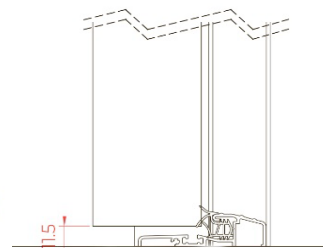

Smer vrtenja vrat:

Levo ali desno.
Notri ali ven.

Bela

Zlati hrast

Oreh

Antracit

Tehnične dimenzije

Cena za komplet (vratno krilo, podboj, nasadila, ključavnica, kljuka, cilindar)	663 €
Dodatno	
Montažni set za vrata	71 €
Dostava, montaža	po dogovoru