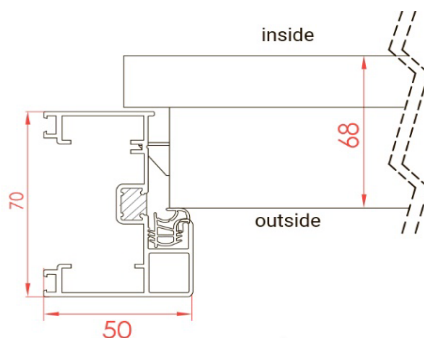

#### Dimenzije vrat z podbojem:

- 900mm x 2075mm
- 1000mm x 2000mm
- 1000mm x 2075mm
- 1100mm x 2075mm

#### Smer vrtenja vrat:

- Levo ali desno.
- Notri ali ven.

Bela

Zlati hrast

Oreh

Antracit

Tehnične dimenzije

<b>Cena za komplet</b> (vratno krilo, podboj, nasadila, ključavnica, kljuka, cilindar)	637 €
<b>Dodatno</b>	
Montažni set za vrata	71 €
Dostava, montaža	po dogovoru