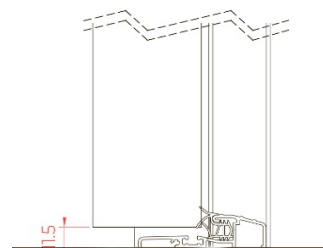

#### Dimenzije vrat z podbojem:

- 900mm x 2075mm
- 1000mm x 2000mm
- 1000mm x 2075mm
- 1100mm x 2075mm

#### Smer vrtenja vrat:

- Levo ali desno.
- Notri ali ven.

Bela

Zlati hrast

Oreh

Antracit

Tehnične dimenzije

<b>Cena za komplet</b> (vratno krilo, podboj, nasadila, ključavnica, kljuka, cilindar)	637 €
<b>Dodatno</b>	
Montažni set za vrata	71 €
Dostava, montaža	po dogovoru