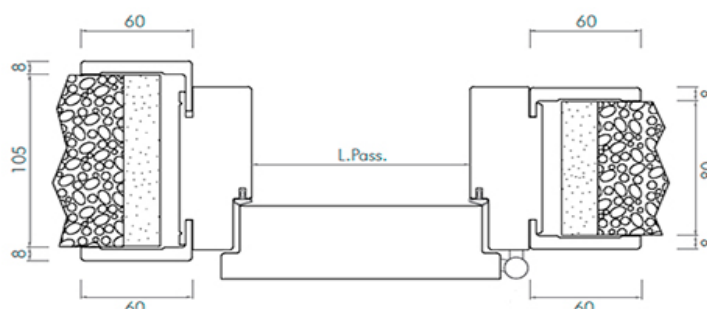

MODEL G001 BIANCO (Bela)

Vrata klasičnega tipa:

- krilo 44 mm, okvir iz MDF
- notranja struktura satja
- podboj MDF 40x100mm
- čelne letve MDF 8 mm (60x25 mm obe strani)
- površina laminirana
- nasadila vijačna
- ključavnica klasična
- odpiranje REVERSIBLE / SLIDING
- širine 600-700-800-900 (svetla odprtina)
- višine 2000-2100 (svetla odprtina)

Tehnične dimenzije

Prerez krila

Prerez podboja

Nasadila

Cena za komplet	194 €
<i>(vratno krilo standardnih dimenzij, podboj standardni do 105mm, nasadila, ključavnica)</i>	
Dodatno	
Ključka + rozeta standardna Apecs	25 €
Dostava, montaža	po dogovoru
Dimenzije vrat po mere	+ 25 - 50%
Iverokal	54 €
Podboj 105mm - 210 mm	86 €
Podboj 210mm - 320 mm	166 €

- krilo 44 mm, okvir iz MDF
- notranja struktura satja
- podboj MDF 40x100mm
- čelne letve MDF 8 mm (60x25 mm obe strani)
- površina laminirana
- nasadila vijačna
- ključavnica klasična
- odpiranje REVERSIBLE / SLIDING
- širine 600-700-800-900 (svetla odprtina)
- višine 2000-2100 (svetla odprtina)

Tehnične dimenzije

Prerez krila

Prerez podboja

Nasadila

Cena za komplet	208 €
<i>(vratno krilo standardnih dimenzij, podboj standardni do 105mm, nasadila, ključavnica)</i>	
Dodatno	
Ključka + rozeta standardna Apecs	25 €
Dostava, montaža	po dogovoru
Dimenzije vrat po mere	+ 25 - 50%
Iverokal	54 €
Podboj 105mm - 210 mm	86 €
Podboj 210mm - 320 mm	166 €