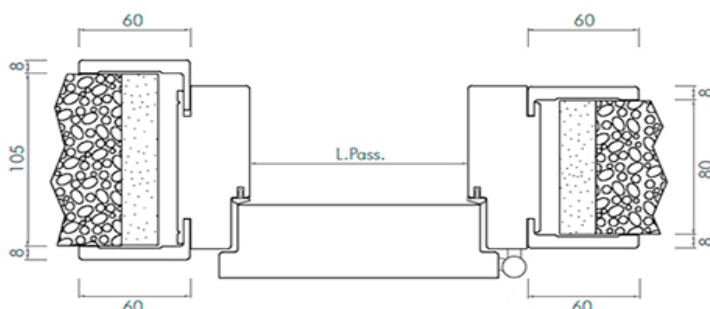

MODEL G001 BIANCO (Bela)

Vrata klasičnega tipa:

- krilo 44 mm, okvir iz MDF
- notranja struktura satja
- podboj MDF 40x100mm
- čelne letve MDF 8 mm (60x25 mm obe strani)
- površina laminirana
- nasadila vijačna
- ključavnica klasična
- odpiranje REVERSIBLE / SLIDING
- širine 600-700-800-900 (svetla odprtina)
- višine 2000-2100 (svetla odprtina)

Tehnične dimenzije

Prerez krila

Prerez podboja

Nasadila

Cena za komplet	194 €
<i>(vratno krilo standardnih dimenzij, podboj standardni do 105mm, nasadila, ključavnica)</i>	
Dodatno	
Ključka + rozeta standardna Apecs	25 €
Dostava, montaža	po dogovoru
Dimenzije vrat po mere	+ 25 - 50%
Iverokal	54 €
Podboj 105mm - 210 mm	86 €
Podboj 210mm - 320 mm	166 €

- krilo 44 mm, okvir iz MDF
- notranja struktura satja
- podboj MDF 40x100mm
- čelne letve MDF 8 mm (60x25 mm obe strani)
- površina laminirana
- nasadila vijačna
- ključavnica klasična
- odpiranje REVERSIBLE / SLIDING
- širine 600-700-800-900 (svetla odprtina)
- višine 2000-2100 (svetla odprtina)

Tehnične dimenzije

Prerez krila

Prerez podboja

Nasadila

Cena za komplet	208 €
<i>(vratno krilo standardnih dimenzij, podboj standardni do 105mm, nasadila, ključavnica)</i>	
Dodatno	
Ključka + rozeta standardna Apecs	25 €
Dostava, montaža	po dogovoru
Dimenzije vrat po mere	+ 25 - 50%
Iverokal	54 €
Podboj 105mm - 210 mm	86 €
Podboj 210mm - 320 mm	166 €