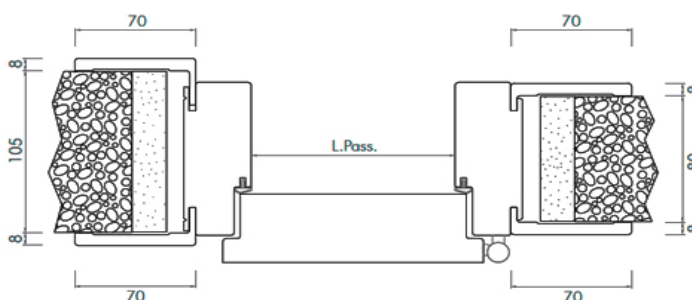

### MODEL G003 ACERO NEVE (snežni javor)

Vrata klasičnega tipa:

- krilo 44 mm, okvir iz jelke
- notranja struktura satja
- podboj MDF 40x100mm
- čelne letve MDF 8 mm (70x25 mm obe strani)
- površina laminirana
- nasadila vijačna
- ključavnica klasična
- odpiranje REVERSIBLE / SLIDING
- širine 600-700-800-900 (svetla odprtina)
- višine 2000-2100 (svetla odprtina)

Tehnične dimenzije

Prerez krila

Prerez podboja

Nasadila

<b>Cena za komplet</b>	229 €
<i>(vratno krilo standardnih dimenzij, podboj standardni do 105mm, nasadila, ključavnica)</i>	
<b>Dodatno</b>	
Kljuka + rozeta standardna Apecs	25 €
Dostava, montaža	po dogovoru
Dimenzije vrat po mere	+ 25 - 50%
Iverokal	54 €
Podboj 105mm - 210 mm	86 €
Podboj 210mm - 320 mm	166 €

### MODEL G003 CEDRO DESERT (puščavska cedra)

Vrata klasičnega tipa:

- krilo 44 mm, okvir iz jelke
- notranja struktura satja
- podboj MDF 40x100mm
- čelne letve MDF 8 mm (70x25 mm obe strani)
- površina laminirana
- nasadila vijačna
- ključavnica klasična
- odpiranje REVERSIBLE / SLIDING
- širine 600-700-800-900 (svetla odprtina)
- višine 2000-2100 (svetla odprtina)