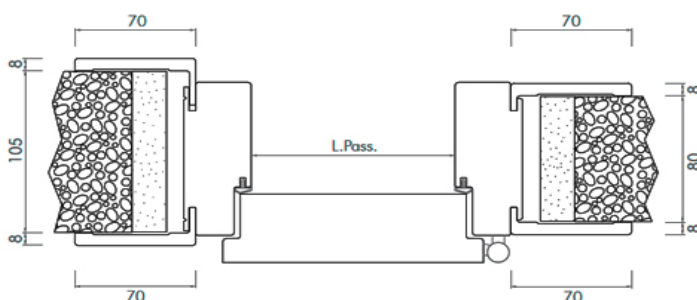

### MODEL G003 ACERO NEVE (snežni javor)

Vrata klasičnega tipa:

- krilo 44 mm, okvir iz jelke
- notranja struktura satja
- podboj MDF 40x100mm
- čelne letve MDF 8 mm (70x25 mm obe strani)
- površina laminirana
- nasadila vijačna
- ključavnica klasična
- odpiranje REVERSIBLE / SLIDING
- širine 600-700-800-900 (svetla odprtina)
- višine 2000-2100 (svetla odprtina)

Tehnične dimenzije

Prerez krila

Prerez podboja

Nasadila

<b>Cena za komplet</b>	229 €
<i>(vratno krilo standardnih dimenzij, podboj standardni do 105mm, nasadila, ključavnica)</i>	
<b>Dodatno</b>	
Kljuka + rozeta standardna Apecs	25 €
Dostava, montaža	po dogovoru
Dimenzije vrat po mere	+ 25 - 50%
Iverokal	54 €
Podboj 105mm - 210 mm	86 €
Podboj 210mm - 320 mm	166 €

### MODEL G003 CEDRO DESERT (puščavska cedra)

Vrata klasičnega tipa:

- krilo 44 mm, okvir iz jelke
- notranja struktura satja
- podboj MDF 40x100mm
- čelne letve MDF 8 mm (70x25 mm obe strani)
- površina laminirana
- nasadila vijačna
- ključavnica klasična
- odpiranje REVERSIBLE / SLIDING
- širine 600-700-800-900 (svetla odprtina)
- višine 2000-2100 (svetla odprtina)