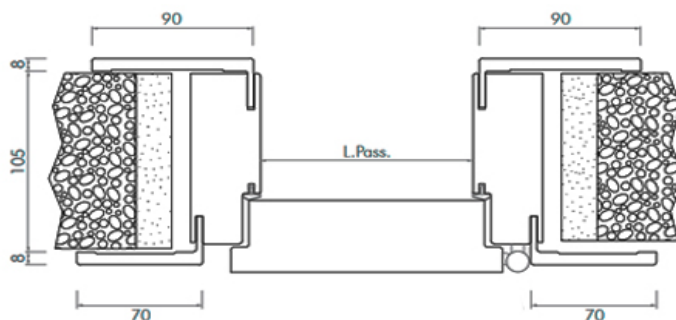

MODEL G013 LACCATO ICE

Vrata klasičnega tipa:

- krilo 44 mm, okvir iz jelke
- notranja struktura satja
- podboj MDF/vez.plošča 40x100mm
- čelne letve MDF 8 mm (70x30 mm / 90x40-25 mm)
- površina polipropilen
- nasadila vijačna
- ključavnica klasična
- odpiranje REVERSIBLE / SLIDING
- širine 600-700-800-900 (svetla odprtina)
- višine 2000-2100 (svetla odprtina)

Tehnične dimenzije

Prerez krila

Prerez podboja

Nasadila

Cena za komplet	299 €
<i>(vratno krilo standardnih dimenzij, podboj standardni do 105mm, nasadila, ključavnica)</i>	
Dodatno	
Kljuka + rozeta standardna Apecs	25 €
Dostava, montaža	po dogovoru
Dimenzije vrat po mere	+ 25 - 50%
Iverokal	54 €
Podboj 105mm - 210 mm	86 €
Podboj 210mm - 320 mm	166 €